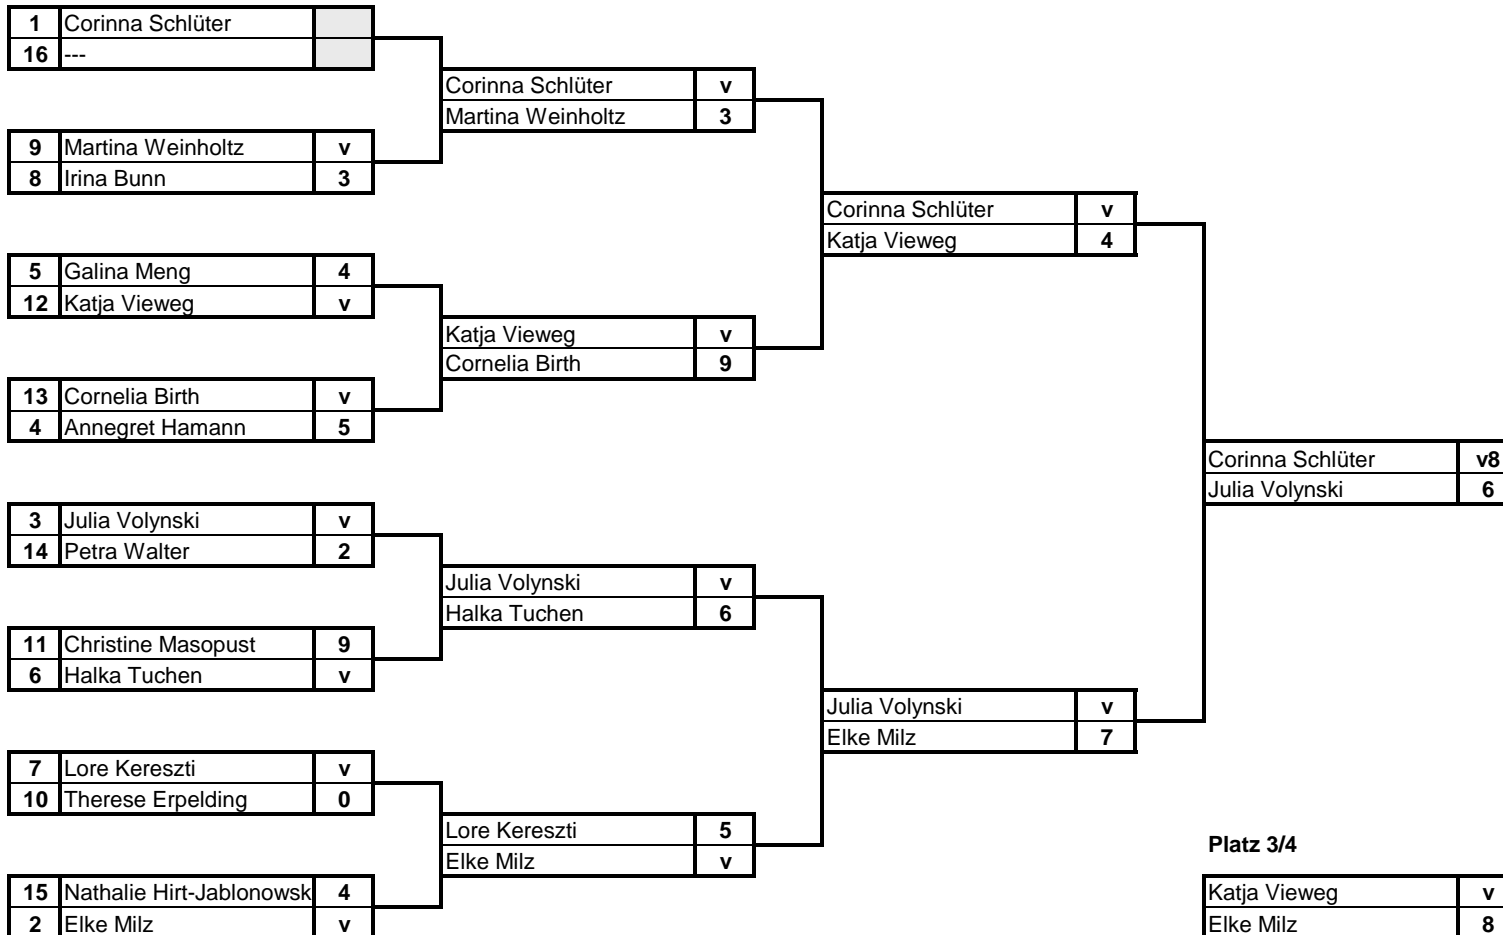

# Offene Rheinische Seniorenmeisterschaften 2015

Waffe: Da\_Degen

Treffer: 10

Klasse: W 40 50 60 70

Bahn: \_\_\_\_\_

## 16er Direktausscheidung