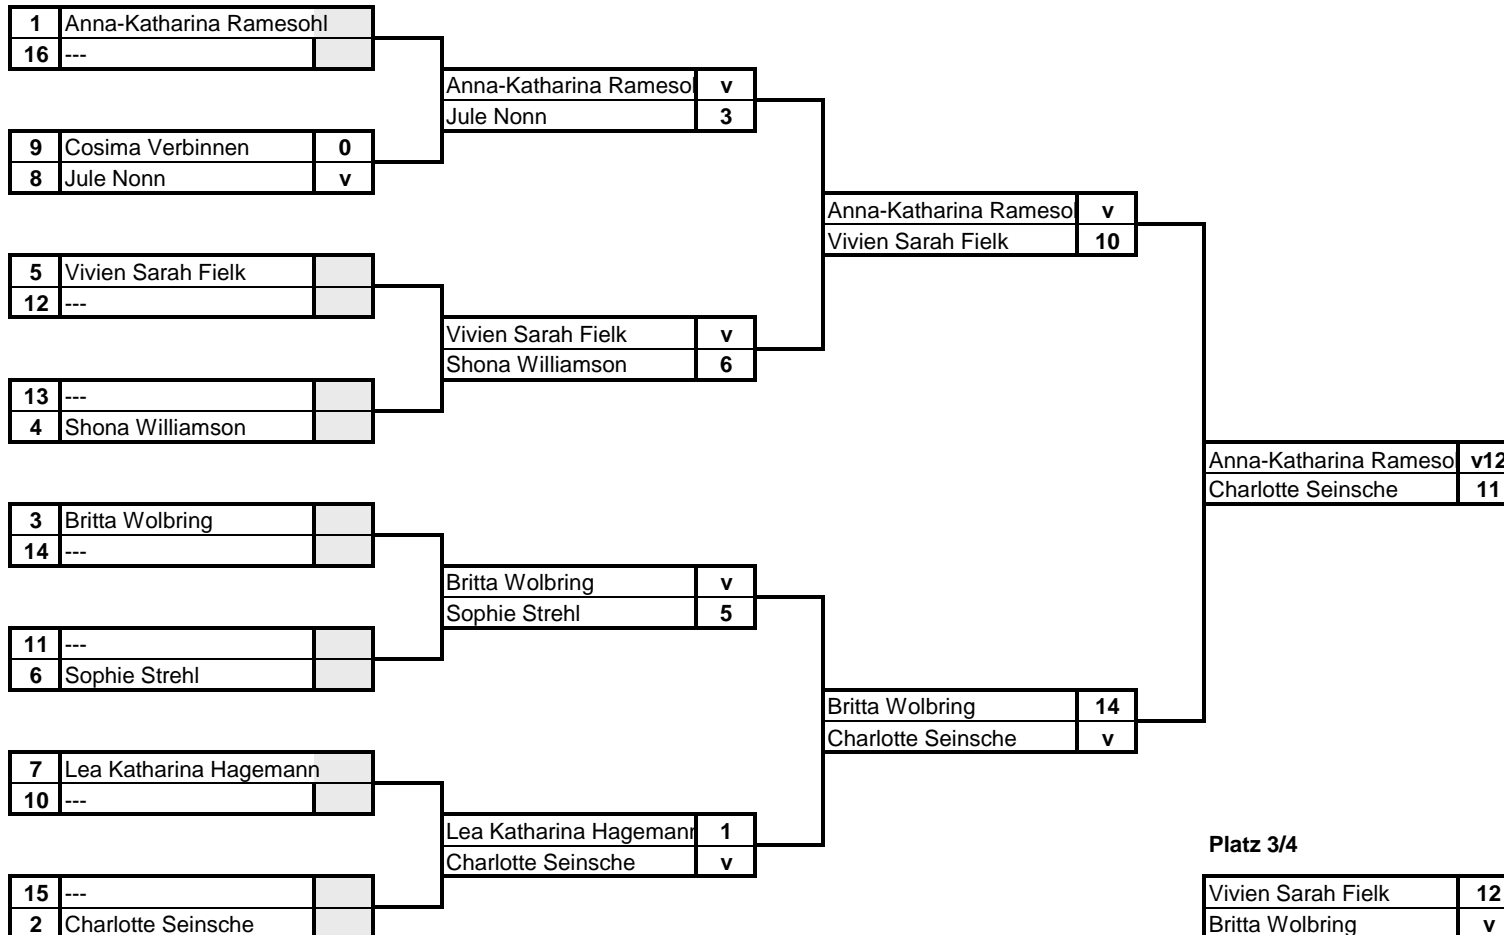

24. Jugend-Florett-Turnier 2016

Waffe: Da Florett

Treffer: 15

Klasse: A-Jugend

Bahn: _____

16er Direktausscheidung

Platzierung Finale

Platz	Name	S/N	Indx	Diff
1	Anna-Katharina Rameso	10/1	0,91	+45
2	Charlotte Seinsche	9/2	0,82	+32
3	Britta Wolbring	7/4	0,64	+20
4	Vivien Sarah Fielk	5/6	0,45	-4
5	Shona Williamson	5/4	0,56	-12
6	Sophie Strehl	3/6	0,33	-21
7	Lea Katharina Hagemann	3/6	0,33	-29
8	Jule Nonn	2/7	0,22	-16
9	Cosima Verbinnen	0/9	0,00	-15
10	--			
11	--			
12	--			
13	--			
14	--			
15	--			
16	--			

24. Jugend-Florett-Turnier 2016

Waffe: Da_Florett

Klasse: A-Jugend

Treffer: 15

Bahn: _____

16er Direktausscheidung

Eingangsindex aus Setzrunde:

Rang	Name	S/N	Indx	Diff
1	Anna-Katharina Rames	6 / 1	0,86	+27
2	Charlotte Seinsche	6 / 1	0,86	+18
3	Britta Wolbring	4 / 3	0,57	+8
4	Shona Williamson	4 / 3	0,57	-3
5	Vivien Sarah Fielk	3 / 4	0,43	-5
6	Sophie Strehl	2 / 5	0,29	-11
7	Lea Katharina Hagemar	2 / 5	0,29	-15
8	Jule Nonn	1 / 6	0,14	-19
9	Cosima Verbinnen	0 / 8	0,00	+0
10	---			
11	---			
12	---			
13	---			
14	---			
15	---			
16	---			